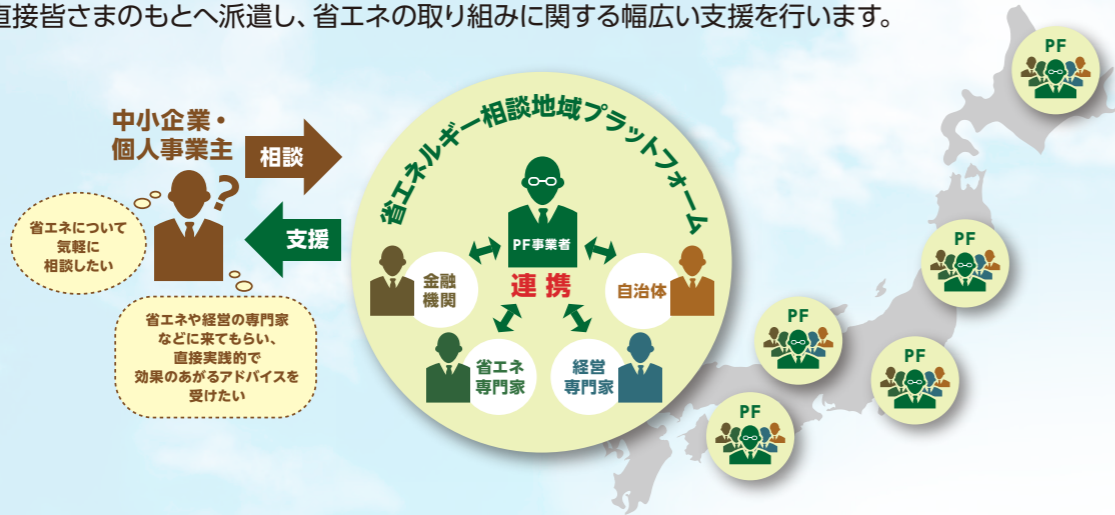

# 省エネルギー相談地域プラットフォームって何？

## 中小企業の省エネ取組強化のために 国（経済産業省）が実施する補助事業です!!

「省エネ相談」は、地域に設置された省エネルギー相談地域プラットフォームが、地域の皆さまによる省エネの取り組みをきめ細かくサポートするサービスです。プラットフォームの中核を担うプラットフォーム事業者が、皆さまの省エネに関する相談窓口となって支援を行うほか、必要に応じて省エネや経営など様々な分野の専門家を直接皆さまのもとへ派遣し、省エネの取り組みに関する幅広い支援を行います。