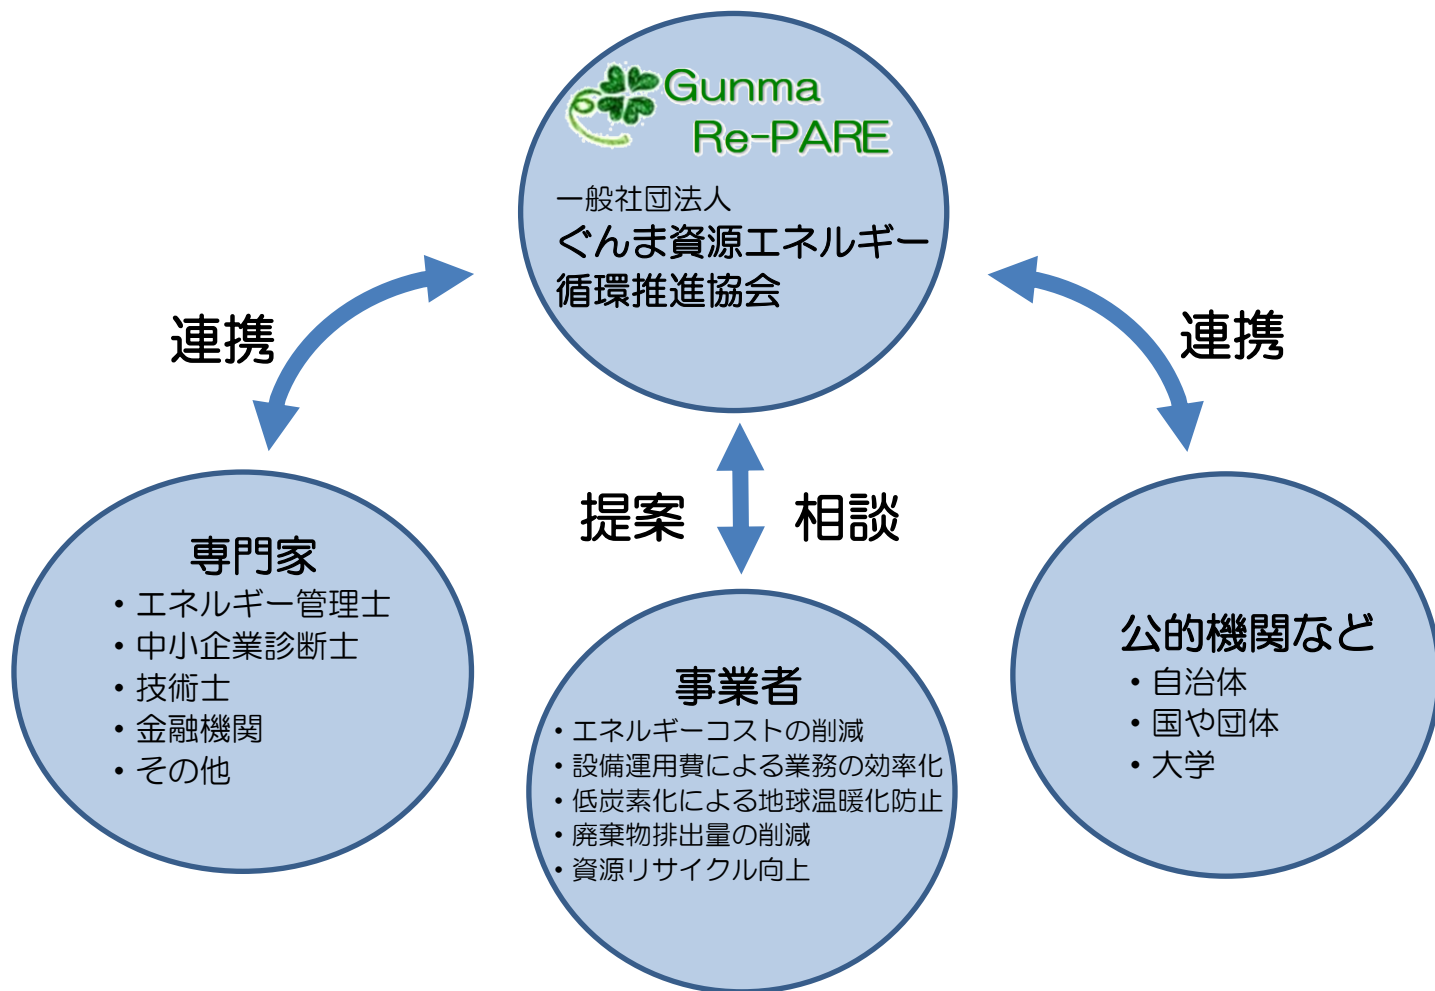

地域社会で資源・再生エネルギー等が利活用され、持続可能な社会の構築実現に資することを目的とし、次の事業を行ってまいります。

あらゆる事業者・行政・大学や研究機関との連携を通して、あらたな取組を群馬から発信していきます。